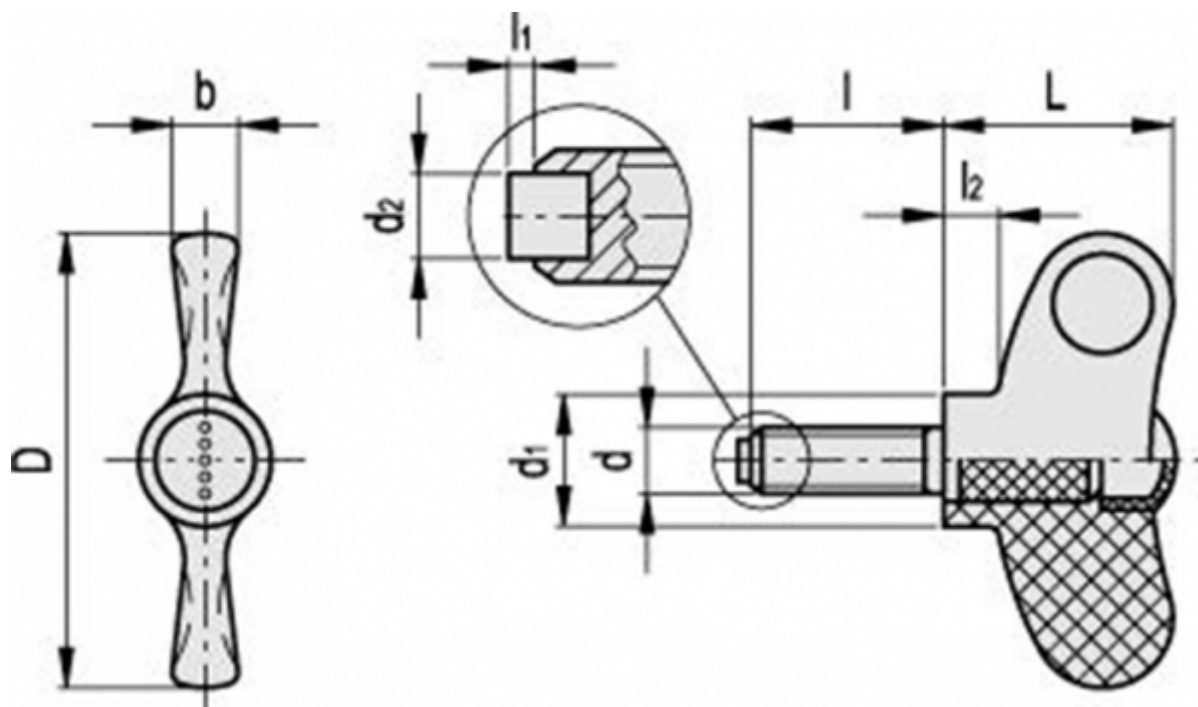

Varenummer: 23022245665

Beskrivelse: E+G Vingskrue EWN.48-SST-p-M6x30-PO-C5

## Mål

$b = 7$

$D = 48$

$d = 6$

$d_1 = 13.5$

$l = 30$

$l_1 = 1.5$

$l_2 = 5.5$